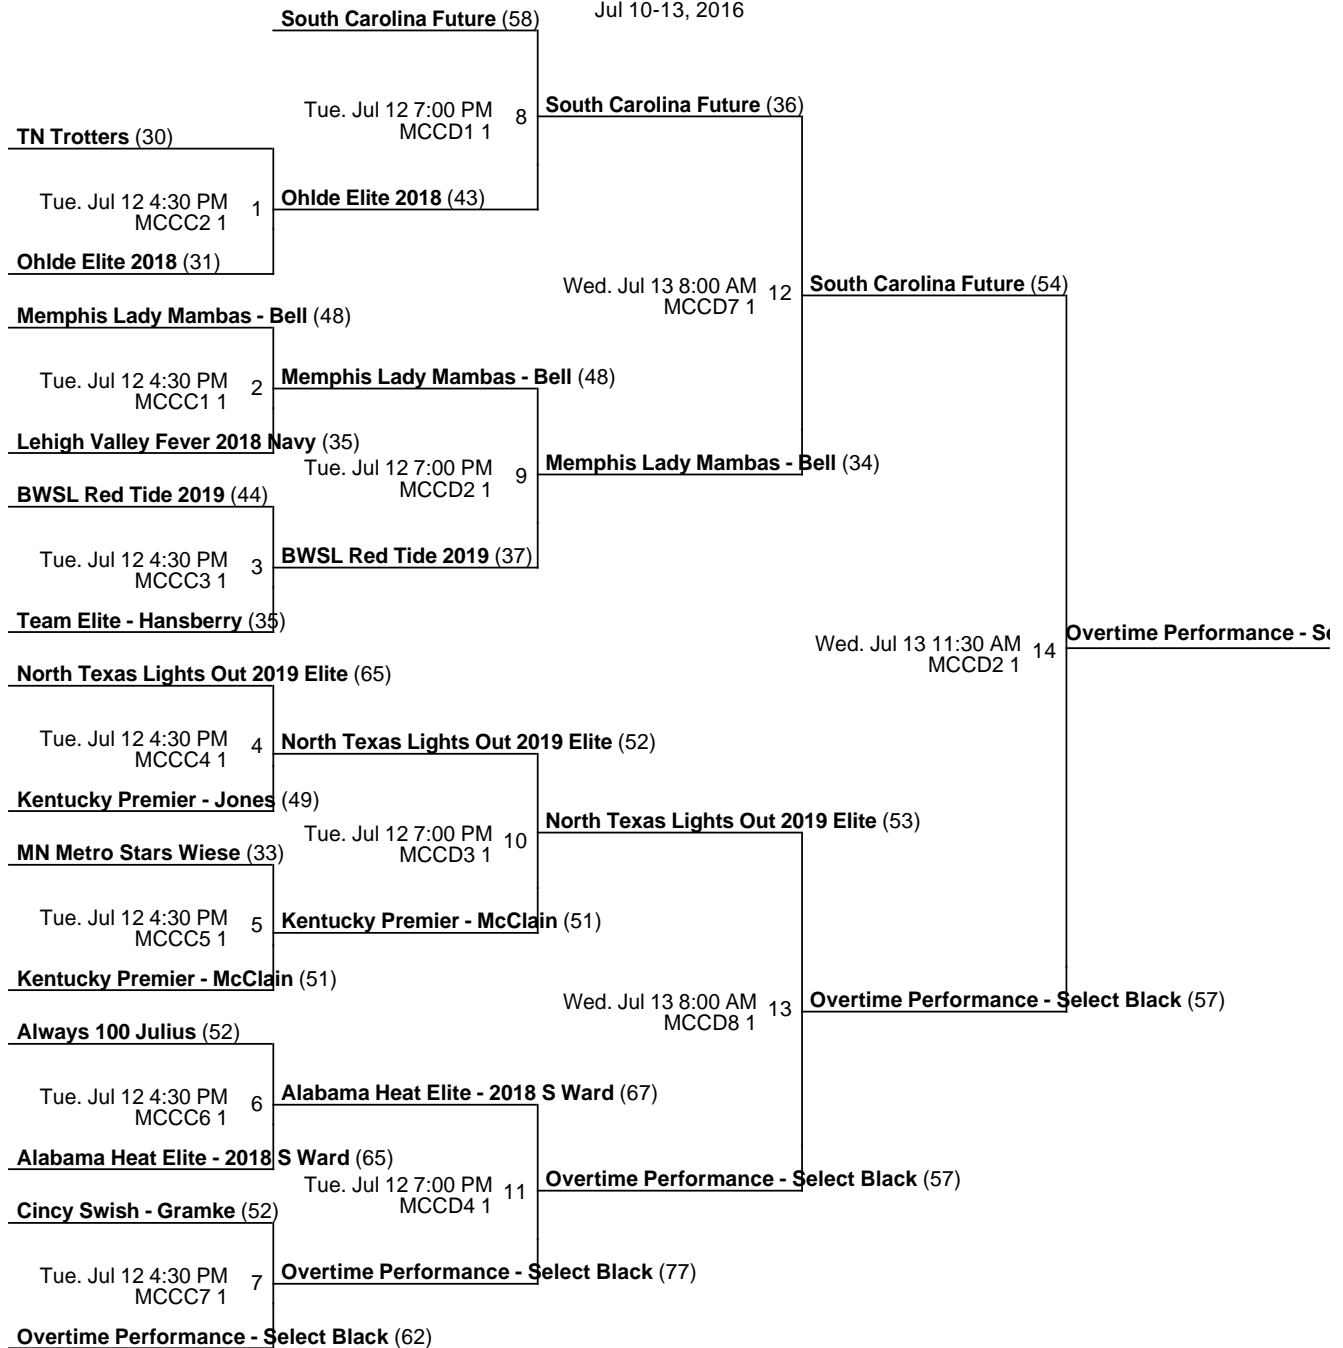

Battle in the Boro

# Sophomore Premier Championship

Jul 10-13, 2016

MCCC1 1 - MCC C1 Court 1    MCCC2 1 - MCC C2 Court 1    MCCC3 1 - MCC C3 Court 1    MCCC4 1 - MCC C4 Court 1  
 MCCC5 1 - MCC C5 Court 1    MCCC6 1 - MCC C6 Court 1    MCCC7 1 - MCC C7 Court 1    MCCC1 1 - MCC D1 Court 1  
 MCCD2 1 - MCC D2 Court 1    MCCC3 1 - MCC D3 Court 1    MCCC4 1 - MCC D4 Court 1    MCCC7 1 - MCC D7 Court 1  
 MCCD8 1 - MCC D8 Court 1